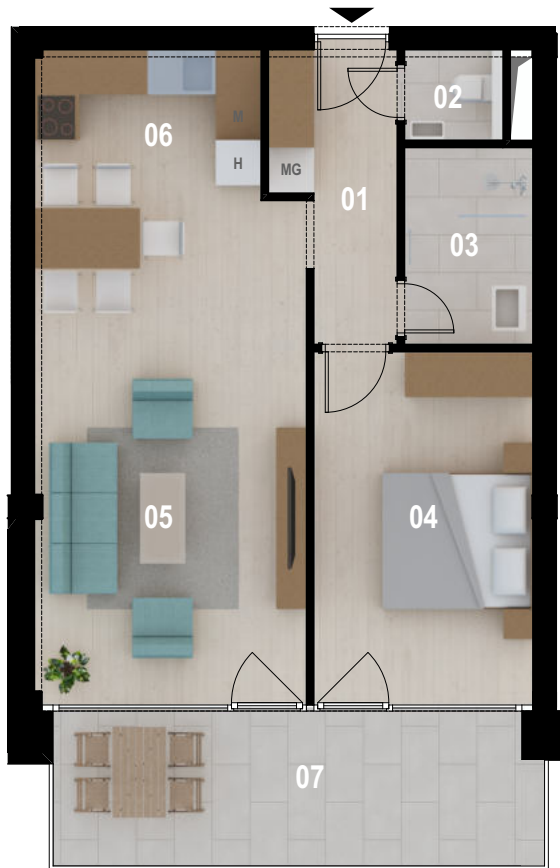

## E313

01. Előtér / Vestibule:	5,70 m <sup>2</sup>
02. WC / Toilet	1,64 m <sup>2</sup>
03. Zuhanyzó / Shower:	4,42 m <sup>2</sup>
04. Szoba / Bedroom:	13,54 m <sup>2</sup>
05. Nappali / Livingroom :	20,77 m <sup>2</sup>
06. Konyha / Kitchen:	9,33 m <sup>2</sup>

**NETTÓ ALAPTERÜLET**  
/ TOTAL NET AREA: **55,40 m<sup>2</sup>**

07. Erkély / Balcony **13,13 m<sup>2</sup>**

3. EMELET / 3rd FLOOR

BALATON

0 1 2 5

MÉRETARÁNY / SCALE 1:100

**AZ ÁBRÁZOLT BERENDEZÉS CSAK ILLUSZTRÁCIÓ !**  
EQUIPMENT AND FURNITURE ARE ONLY ILLUSTRATION !  
**A MEGADOTT ADATOK TÁJÉKOZTATÓ JELLEGŰEK !**  
THE GIVEN DATA ONLY INFORMATIONAL !